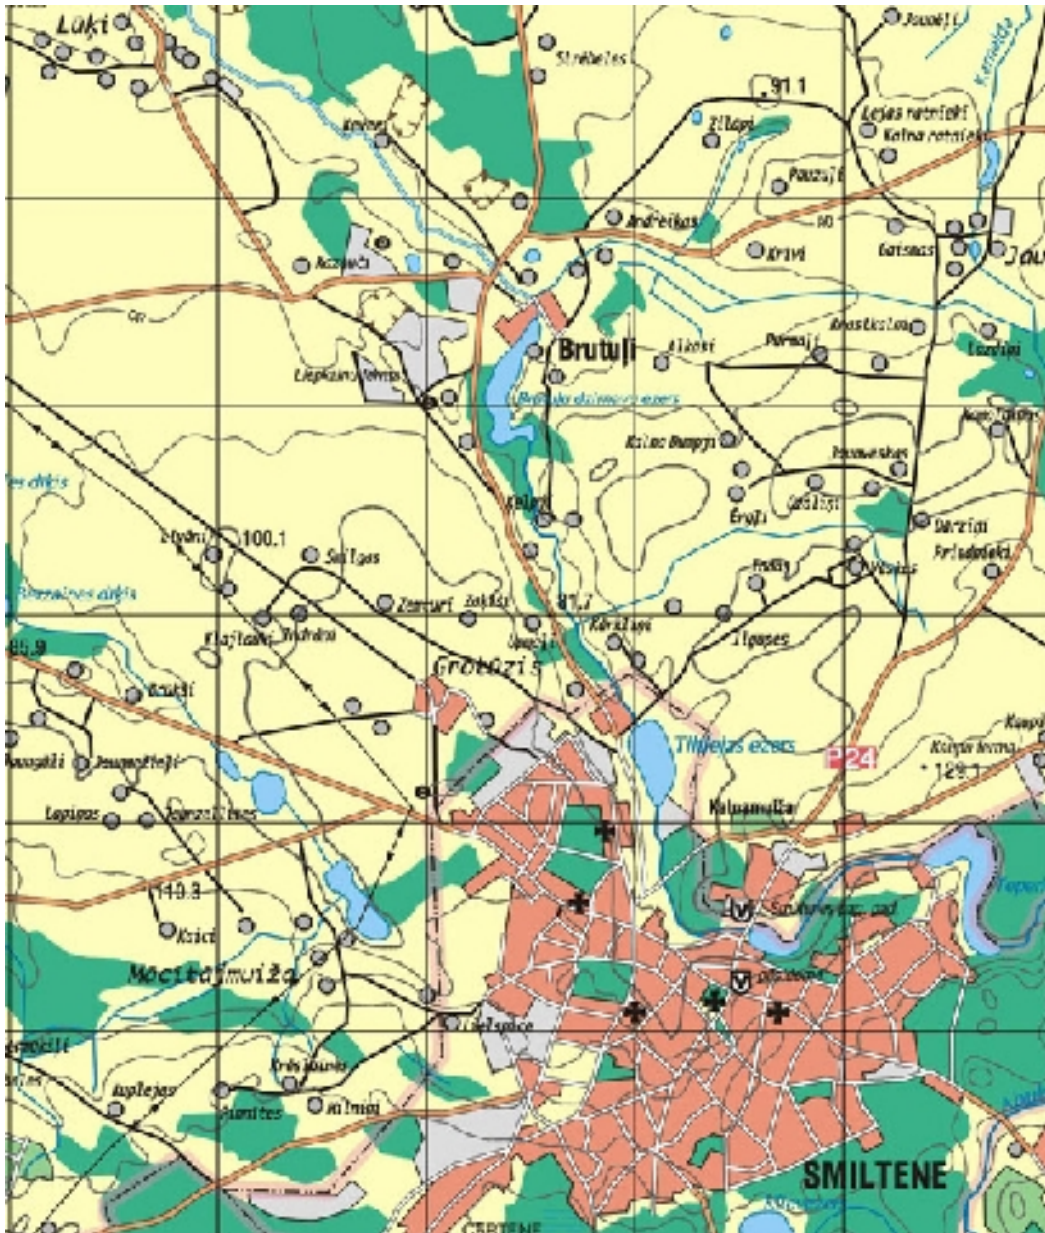

# Brutuļu dzirnavezers

(Valkas rajons, Smiltene)

Organizētājs -	SIA "Mežvalde AD" Valkas rajons, Smiltene, Daugavas 1a, LV-4729, t.4773573, 9495083
Makšķerēšana notiek -	Pēc Makšķerēšanas noteikumiem, aizliegts makšķerēt no laivas, atļauts makšķerēt tikai no īpašām laipām
Licenču cena (Ls) -	Ledus sezonas vienas dienas – 1,00; ledus sezonas vienas dienas ar 75% atlaidi – 0,25; atklātā ūdens sezonas vienas dienas – 1,50; atklātā ūdens sezonas vienas dienas ar 75% atlaidi – 0,37; bezmaksas gada
Makšķerēšanas rīki	Saskaņā ar Makšķerēšanas noteikumiem
Makšķerēšanas lomi	Saskaņā ar Makšķerēšanas noteikumiem
Licences pārdod -	SIA "Mežvalde AD" Valkas rajons, Smiltene, Daugavas 1a, LV-4729, t.4773573, 9495083
Darbības termiņš	Līdz 31.12.2009.

Braucot pa Rīgas Pleskavas šoseju, jānogriežas pa labi uz Strenčiem.

Smiltenes–Strenču ceļa labajā malā jāiegriežas Brutuļos.