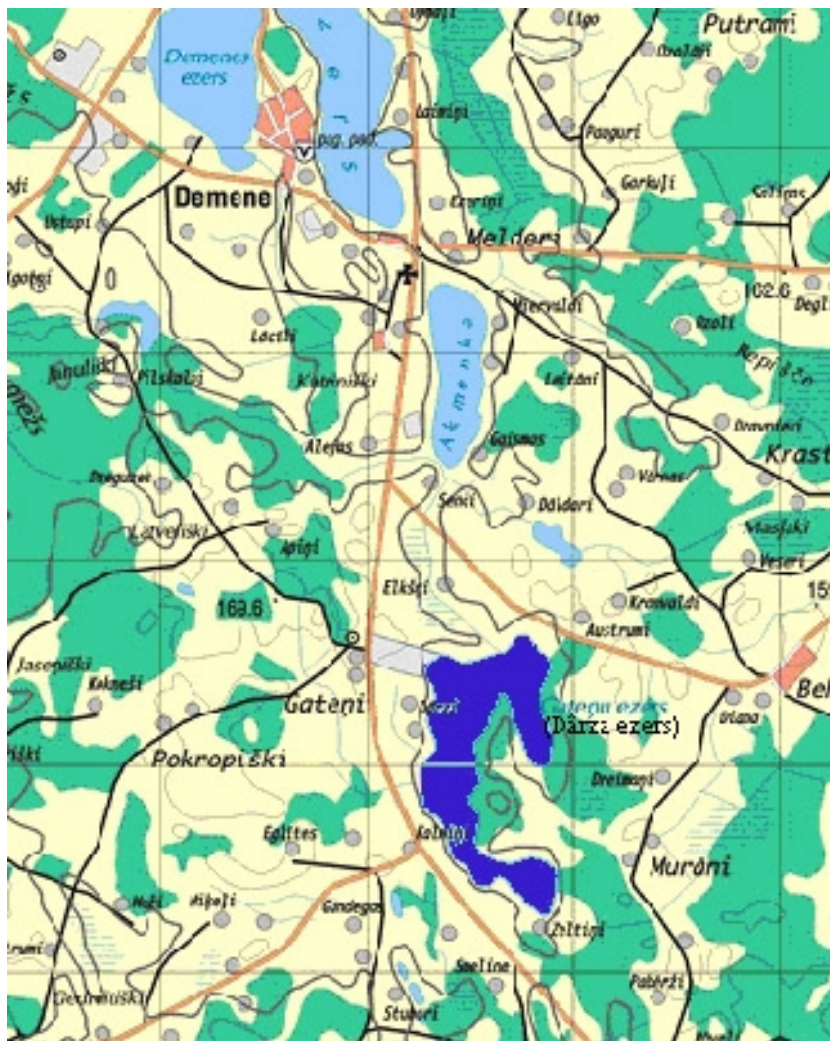

Dārza ezers

(Daugavpils rajons, Demenes pagasts)

Organizētājs - Zemnieku saimniecība "Krustkalni" – Daugavpils rajons, Demenes pagasts, LV-5442

Makšķerēšana notiek - Pēc Makšķerēšanas noteikumiem ar šādām atkāpēm:

Daugavpils-Demenes ceļa malā, kreisajā pusē, braucot no Daugavpils.