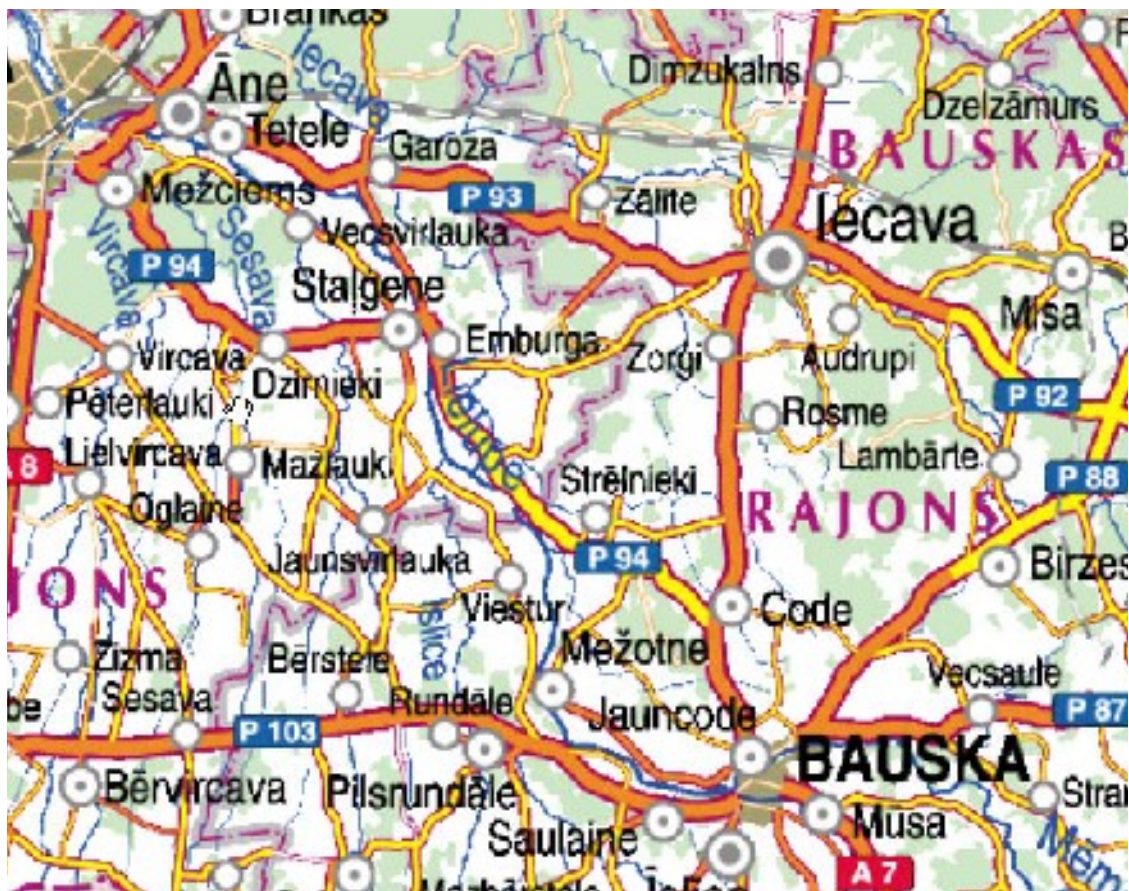

Lielupe

(Jelgavas rajona Jaunsvirlaukas un Sidrabenes pagasti, Bauskas rajona Viesturu, Rundāles, Mežotnes, Codes, Īslīces, Gailīšu un Ceraukstes pagasti, Bauskas pilsēta)

Organizētājs -	Bauskas Mednieku un makšķernieku biedrība – Bauska, Uzvaras iela 24, t. 39 22789
Makšķerēšana notiek -	1. aprīlis – 16. maijs, trešdienās, sestdienās, svētdienās un valstī noteiktās svētku dienās
Licenču cena (Ls) (skaits) -	Sezonas – 25,00 (150 gab.); vienas dienas – 4,00 (600 gab.); sezonas ar atlaidi – 15,00 (130 gab.); vienas dienas ar atlaidi – 3,00 (300 gab.); sezonas bezmaksas – 10 gab.. Iegādājoties licenci, jāiemaksā drošības nauda: sezonas licencei – Ls 5, dienas licencei – Ls 2, kuru makšķernieks saņem atpakaļ, nododot licenci ar aizpildītu lomu uzskaites tabulu.
Makšķerēšanas rīki -	Viena pludīņmakšķere vai viena gruntsmakšķere.
Makšķerēšanas lomi -	8 vimbas, kuru garums pārsniedz 30 cm
Licences pārdod -	Bauskas Mednieku un makšķernieku biedrība – Bauska, Uzvaras iela 24, t. 39 22789; SIA "SPARS" veikals "Sams" – Rīgā, Zvaigžņu ielā 32, m.t. 9225060; Jelgavas rajona Sidrabenes pagasta padomē – Emburgā, t. 3056341
Darbības termiņš -	Līdz 2008.gada 16.maijam

Lielupe	2000	Laši, viengadnieki	136.4
		Līdakas, kāpuri	250
		Zandarti, vienasaras	85.9
	2001	Līdakas, kāpuri	150
		Laši, viengadnieki	65.1
		Zandarti, vienasaras	4.1
	2002	Laši, viengadnieki	52.5
		Taimiņi, vienasaras	1
	2003	Laši, viengadnieki	53
		Taimiņi, viengadnieki	1
	2004	Laši, viengadnieki	42.6
		Taimiņi, viengadnieki	1.1
		Zandarti, vienasaras	32
		Līdakas, kāpuri	115
	2005	Laši, viengadnieki	79
		Laši, vienasaras	50
	2006	Līdakas, kāpuri	175
		Laši, viengadnieki	144.177
Taimiņi, viengadnieki		25.03	